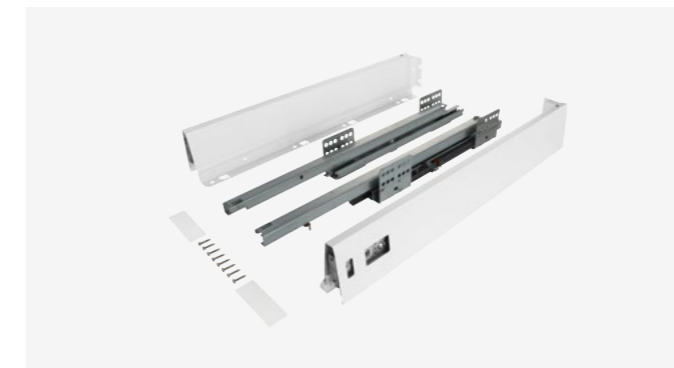

Riex NX40 skryté výsuvy s dvojitými bočnicami

- Skryté výsuvy s dvojitými bočnicami
- Nosnosť 35 kg
- Životnosť 60 000 cyklov
- K dispozícii v 3 výškach [zvýšené pomocou relingov]
- Dĺžky od 300 mm do 550 mm
- Hladká a tichá prevádzka s tlmením
- Hrúbka dna zásuvky 16 mm
- Nastavenie predného panelu v horizontálnom a vertikálnom smere:
  - Nastavenie nahor / nadol: ± 2 mm
  - Nastavenie vľavo / vpravo: ± 1 mm
- Široká ponuka príslušenstva

Riex NX40 zásuvky

🔗 Riex NX40 výška 86 mm

od 9,06 €

Dĺžka NL [mm]	Biela	Sivá	Cena za zásuvku
300	F000437	F000443	9,06 €
350	F000438	F000444	9,46 €
400	F000439	F000445	10,38 €
450	F000440	F000446	10,72 €
500	F000441	F000447	11,65 €
550	F000442	F000448	12,05 €

* Všetky ceny sú bez DPH

○ Biela

● Sivá

Obsah balenia:

- Pár bočníc
- Pár výsuvov
- Pár príchytov zadného panelu
- Pár príchytov predného panelu
- Pár krytiék
- Skrutky pre predný panel