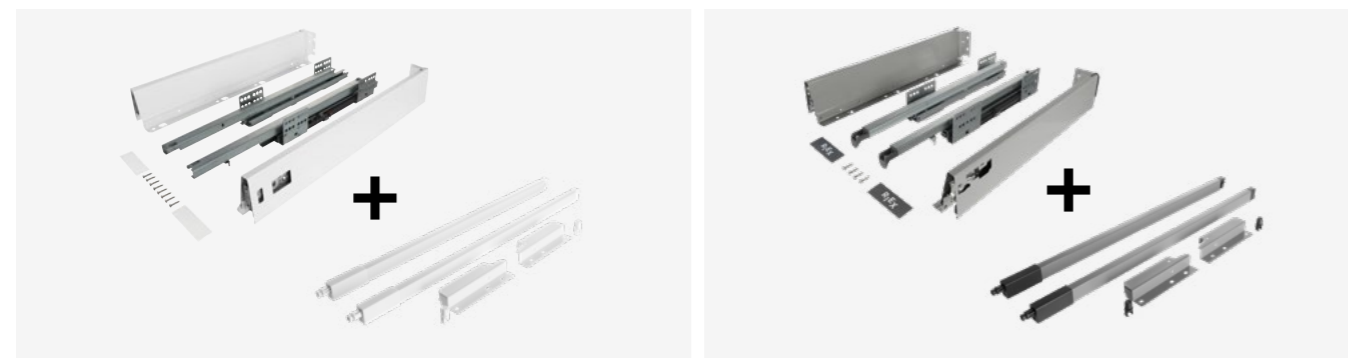

○ Biela

● Sivá

Obsah balenia:

- Pár bočníc
- Pár výsuvov
- Pár príchytov zadného panelu
- Pár príchytov predného panelu
- Pár krytiiek
- Skrutky pre predný panel
- Sada relingov (2 ks, hranaté)

⊕ Riex NX40 výška 204 mm, 2 hranaté relingy

od 11,01 €

Dĺžka NL [mm]	Biela	Sivá	Cena za zásuvku a sadu relingov
300	F000437 + F000485	F000443 + F000491	11,01 €
350	F000438 + F000486	F000444 + F000492	11,52 €
400	F000439 + F000487	F000445 + F000493	12,62 €
450	F000440 + F000488	F000446 + F000494	13,13 €
500	F000441 + F000489	F000447 + F000495	14,16 €
550	F000442 + F000490	F000448 + F000496	14,66 €

* Všetky ceny sú bez DPH