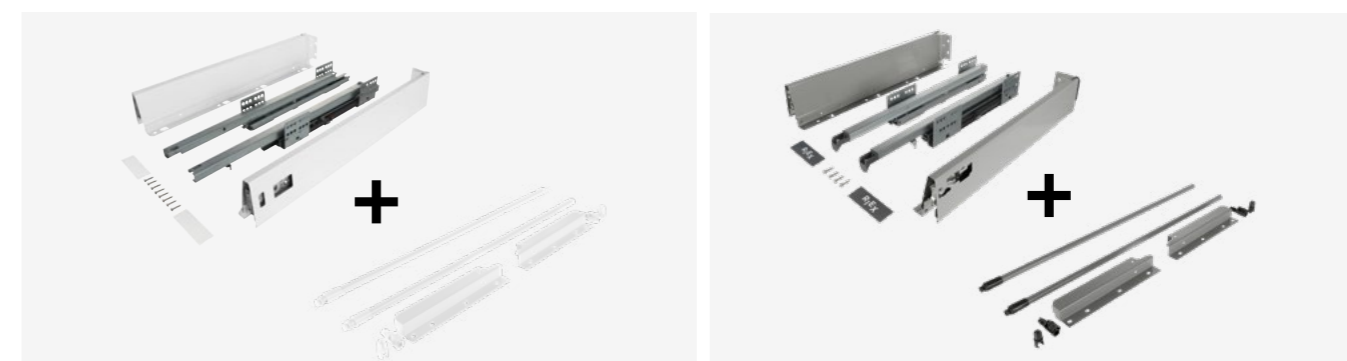

○ Biela

● Sivá

Obsah balenia:

- Pár bočníc
- Pár výsuvov
- Pár príchytov zadného panelu
- Pár príchytov predného panelu
- Pár krytiiek
- Skrutky pre predný panel
- Sada relingov (2 ks, okrúhle)

⊕ Riex NX40 výška 140 mm, 2 hranaté relingy

od 10,90 €

Dĺžka NL [mm]	Biela	Sivá	Cena za zásuvku a sadu relingov
300	F000437 + F000461	F000443 + F000467	10,90 €
350	F000438 + F000462	F000444 + F000468	11,39 €
400	F000439 + F000463	F000445 + F000469	12,47 €
450	F000440 + F000464	F000446 + F000470	13,01 €
500	F000441 + F000465	F000447 + F000471	14,04 €
550	F000442 + F000466	F000448 + F000472	14,54 €

* Všetky ceny sú bez DPH