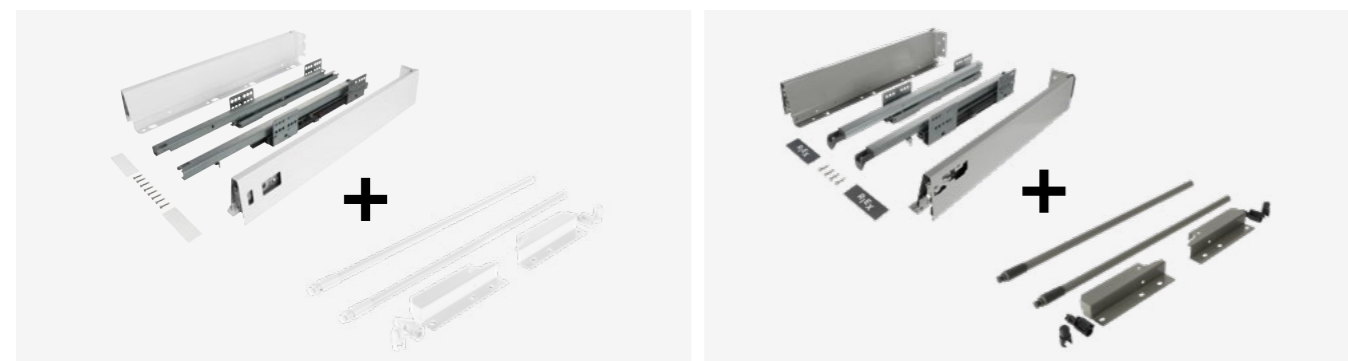

⊕ Riex NX40 výška 140 mm, 2 okrúhle relingy

od 10,14 €

Dĺžka NL [mm]	Biela	Sivá	Cena za zásuvku a sadu relingov
300	F000437 + F000449	F000443 + F000455	10,14 €
350	F000438 + F000450	F000444 + F000456	10,67 €
400	F000439 + F000451	F000445 + F000457	11,66 €
450	F000440 + F000452	F000446 + F000458	12,10 €
500	F000441 + F000453	F000447 + F000459	13,12 €
550	F000442 + F000454	F000448 + F000460	13,60 €

* Všetky ceny sú bez DPH

○ Biela

● Sivá

Obsah balenia:

- Pár bočníc
- Pár výsuvov
- Pár príchytov zadného panelu
- Pár príchytov predného panelu
- Pár krytiiek
- Skrutky pre predný panel
- Sada relingov (2 ks, okrúhle)

⊕ Riex NX40 výška 204 mm, 2 okrúhle relingy

od 10,28 €

Dĺžka NL [mm]	Biela	Sivá	Cena za zásuvku a sadu relingov
300	F000437 + F000473	F000443 + F000479	10,28 €
350	F000438 + F000474	F000444 + F000480	10,79 €
400	F000439 + F000475	F000445 + F000481	11,80 €
450	F000440 + F000476	F000446 + F000482	12,24 €
500	F000441 + F000477	F000447 + F000483	13,26 €
550	F000442 + F000478	F000448 + F000484	13,74 €

* Všetky ceny sú bez DPH